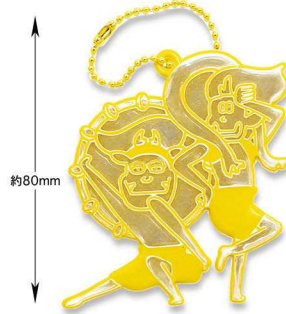

びじゅチューン!  
リフレクター(見返りすぎてほぼドリル)

約91.5mm

©NHK・井上涼

BC-RF002

4996740573910

PVC

※PP袋/貼付シール

¥520 + 消費税

発注単位: 5

びじゅチューン!  
リフレクター(風神雷神図屏風デート)

約80mm

©NHK・井上涼

BC-RF003

4996740573927

PVC

※PP袋/貼付シール

¥520 + 消費税

発注単位: 5

びじゅチューン!  
リフレクター(ムクノ叫びラーメン)

約85.5mm

©NHK・井上涼

BC-RF004

4996740573934

PVC

※PP袋/貼付シール

¥520 + 消費税

発注単位: 5

びじゅチューン!  
リフレクター(ザパンドプーン LOVE)

約88.5mm

©NHK・井上涼

BC-RF005

4996740573972