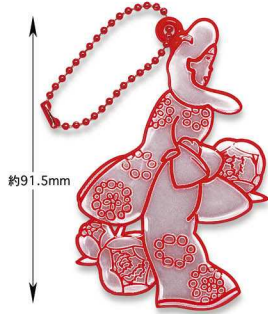

びじゅチューン!  
リフレクター(見返りすぎてほぼドリル)

約91.5mm

©NHK・井上涼

BC-RF002

4996740573910

PVC

※PP袋/貼付シール

¥520 + 消費税

発注単位: 5

びじゅチューン!  
リフレクター(風神雷神図屏風デート)

約80mm

©NHK・井上涼

BC-RF003

4996740573927

PVC

※PP袋/貼付シール

¥520 + 消費税

発注単位: 5

びじゅチューン!  
リフレクター(ムクノ叫びラーメン)

約85.5mm

©NHK・井上涼

BC-RF004

4996740573934

PVC