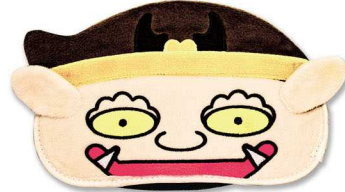

びじゅチューン!  
アイマスク (風神雷神図屏風デート風神)

約235mm

便利な  
調整ベルト式!

© NHK・井上涼

BC-EM001

4996740582103

本体サイズ: H90 × W210mm  
ポリエステル (本体生地) ナイロン  
※ PP袋 / 紙タグ

¥1,600 + 消費税

発注単位: 3

びじゅチューン!  
アイマスク (風神雷神図屏風デート雷神)

約230mm

便利な  
調整ベルト式!

© NHK・井上涼

BC-EM002

4996740582110

本体サイズ: H90 × W210mm  
ポリエステル (本体生地) ナイロン  
※ PP袋 / 紙タグ

¥1,600 + 消費税

発注単位: 3

びじゅチューン!  
アイマスク (貴婦人でごめユニコーン)

約200mm

便利な  
調整ベルト式!

© NHK・井上涼

BC-EM003

4996740582127

本体サイズ: H90 × W210mm  
ポリエステル (本体生地) ナイロン  
※ PP袋 / 紙タグ

¥1,600 + 消費税

発注単位: 3

びじゅチューン!  
アイマスク (紅白梅図屏風グラフ)

約245mm

便利な  
調整ベルト式!

© NHK・井上涼

BC-EM004