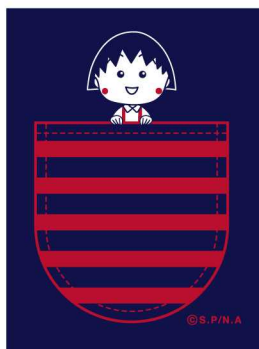

Tシャツ (ボーダーポケット)

Tシャツ (原画まる子顔)

<デザイン拡大イメージ>

M

CM-TT001

4 996740 574931

L

CM-TT002

4 996740 574948

素材:綿100%
パッケージ:PP袋、貼付シール

¥2,400+消費税
発注単位: 1

<デザイン拡大イメージ>

M

CM-TT003

4 996740 574955

L

CM-TT004

4 996740 574962

素材:綿100%
パッケージ:PP袋、貼付シール

¥2,400+消費税
発注単位: 1

Lサイズ
着用イメージ

着丈:65
身幅:49

Mサイズ
着用イメージ

着丈:62
身幅:46