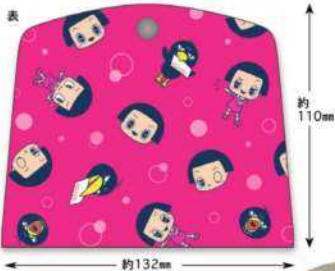

4996740594106

P サイズ: H75 × W55mm  
※台紙 / PP 袋

¥660 (税込)

¥600 (税抜)

発注単位: 5

ご注文数

チョコちゃんに叱られる  
マスクホルダー (チョコちゃんピンク)

食事時のマスクの  
一時保管に

サッと拭けるビニール素材

約110mm

約132mm

©NHK

©NHK

CS-MH501

4996740594137

P サイズ: H165 × W155mm  
PVC  
※台紙 / PP 袋