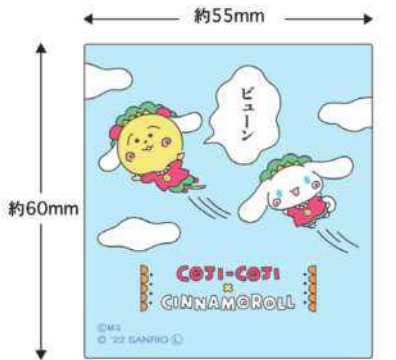

¥275 (税込)

¥250 (税抜)

4996740601194

発注単位: 10

紙
※PP袋 / 貼付シール

ご注文数

コジコジ × サンリオ

ステッカー (コジコジ × サンリオ E)