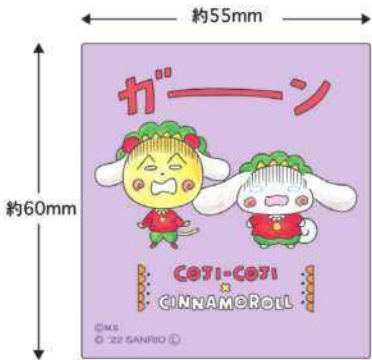

© M.S.
© '22 SANRIO (L)

© さくらももこ
© 2022 SANRIO CO., LTD. TOKYO, JAPAN (L)

KH-SE004

¥275 (税込)

¥250 (税抜)

4996740601194

発注単位: 10

紙
※PP袋 / 貼付シール

ご注文数

コジコジ × サンリオ

ステッカー (コジコジ × サンリオ E)