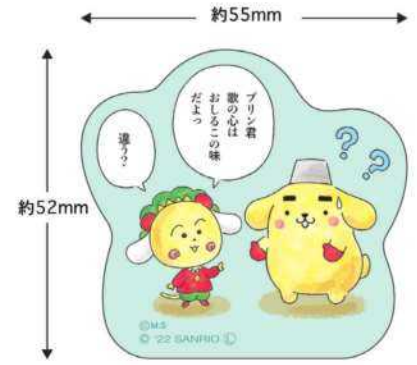

© M.S.
© '22 SANRIO (L)

© さくらももこ
© 2022 SANRIO CO., LTD. TOKYO, JAPAN (L)

KH-SE003

¥275 (税込)

¥250 (税抜)

4996740601187

発注単位: 10

紙
※PP袋 / 貼付シール

ご注文数

コジコジ × サンリオ

ステッカー (コジコジ × サンリオ D)