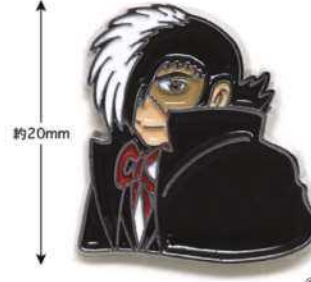

手塚キャラクター ピンズ(アトム)

<パッケージイメージ>

約26mm

©TEZUKA PRODUCTIONS

©TEZUKA PRODUCTIONS

TZ-PI001

4996740589065

P サイズ: H55×W40mm
亜鉛合金
※台紙/PP袋

¥660 (税込)

¥600 (税抜)

発注単位: 5

ご注文数

手塚キャラクター ピンズ(ブラックジャック)

<パッケージイメージ>

約20mm

©TEZUKA PRODUCTIONS

©TEZUKA PRODUCTIONS

TZ-PI002

4996740589072

P サイズ: H55×W40mm
亜鉛合金
※台紙/PP袋

¥660 (税込)

¥600 (税抜)

発注単位: 5

ご注文数

手塚キャラクター ピンズ(ピノコ)

<パッケージイメージ>

約25mm

©TEZUKA PRODUCTIONS

©TEZUKA PRODUCTIONS

TZ-PI003

4996740589089

P サイズ: H55×W40mm
亜鉛合金
※台紙/PP袋